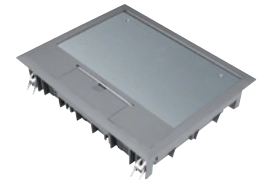

VQ06129005

VE09127011

VQ12129005

Ugradbene kutije

Ugradbene kutije za ugradnju modula systo	Kapacitet	Pak.	Šifra
	6M	1	GTVR300
	8M	1	GTVR400

GTVR400

Upotreba:

- za razdvajanje slabe i jake struje kroz kanale unutar poda
- za instalaciju podnih kutija u betonski pod
- Podešavanje na željenu visinu od 4 boda
- Metalna gornja ploča i 4 fleksibilne PVC zaštitne membrane nude maksimalnu zaštitu prilikom betoniranja
- Za instalaciju podnih kutija, metalna ploča se skida i