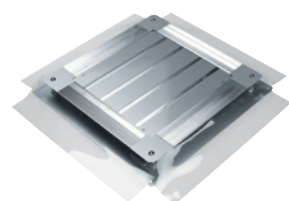

UDB3050080

Nivelirajući donji element podne kutije sa pločom, veličina 3

	Visina (mm)	Pak.	Šifra
- za kanale širine do 340mm	50 - 80	1	UDB3050080
- 4 PVC zaštitne membrane	75 - 125	1	UDB3075125
- dimenzije osnove 556 x 556mm	120 - 170	1	UDB3120170
	165 - 215	1	UDB3165215