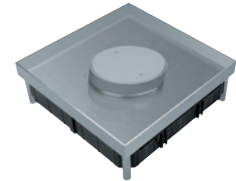

Karakteristike

- Za instalaciju u podove pod visokim opterećenjem (skladišta, auto saloni, supermarketi)
- Za podove gdje suho čišćenje nije potrebno
- Podešavanje visine od 115 do 200 mm uz pomoć nivelirajućeg seta visine EKSNSx

- Prema standardu EN 50085-2-2
- Materijal: nehrđajući čelik

Podna kutija, maksimalno opterećenje 20.000N

Karakteristike:

- Ugradnja uz pomoć nivelirajućeg seta EKSNSx
- Ugradnja modularnih uređaja systo 12M
- Za izlaz za kablove potrebna je cijev za kablove TULAA105
- Zaštita od udaraca: IK10

- Dubina gornjeg poklopca: 23mm
- Minimalna dubina ugradnje: 105mm
- Visina kasete: 34mm

EKSQ0620TM

Kapacitet	Ugradbene kutije	Unutrašnji otvor (mm)	Pak.	Šifra
12M	2 x GTVR300	200 x 200	1	EKSQ0620TM

Podna kutija, maksimalno opterećenje 20.000N

Karakteristike:

- Ugradnja uz pomoć nivelirajućeg seta EKSNSx
- Ugradnja modularnih uređaja systo 24M
- Za izlaz za kablove potrebna je cijev za kablove TULAA105
- Zaštita od udaraca: IK10

- Dubina gornjeg poklopca: 23mm
- Minimalna dubina ugradnje: 110mm
- Visina kasete: 38mm