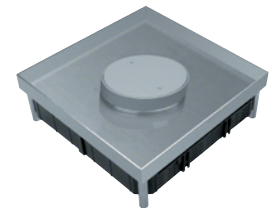

Karakteristike:

- Ugradnja uz pomoć nivelirajućeg seta EKSNSx
- Ugradnja modularnih uređaja systo 24M
- Za izlaz za kablove potrebna je cijev za kablove TULAA105
- Zaštita od udaraca: IK10

- Dubina gornjeg poklopca: 23mm
- Minimalna dubina ugradnje: 110mm
- Visina kasete: 38mm