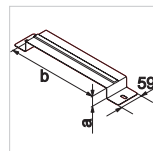

Materijal

- Pocičani čelični lim
- Pocičano prema standardu DIN EN 10327

Debljina čelika

- Poklopac 1,25mm
- Osnova 1,00mm

Dužina kanala

2000mm

Dimenzije kanala
Š x V (mm)

Kanal sa poklopcem