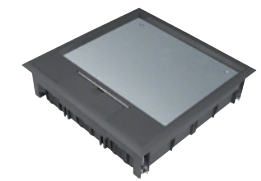

VQ06129005

VE09127011

VQ12129005

Ugradbene kutije

Ugradbene kutije za ugradnju modula systo	Kapacitet	Pak.	Šifra
	6M	1	GTVR300
	8M	1	GTVR400

GTVR400

Upotreba:

- za razdvajanje slabe i jake struje kroz kanale unutar poda
- za instalaciju podnih kutija u betonski pod
- Podešavanje na željenu visinu od 4 boda
- Metalna gornja ploča i 4 fleksibilne PVC zaštitne membrane nude maksimalnu zaštitu prilikom betoniranja
- Za instalaciju podnih kutija, metalna ploča se skida i