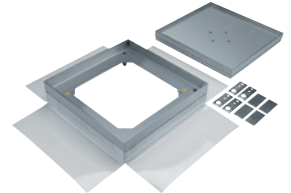

EKSQ405BL

Kapacitet	Unutrašnji otvor (mm)	Pak.	Šifra
Podna kutija sa slijepim poklopcem	405 x 405	1	EKSQ405BL

Dodaci

	Karakteristike	Pak.	Šifra	
Ugradbena kutija za uklapanje programa systo	6M	1	GTVR300	
	8M	1	GTVR400	
Vodič za kablove za VANR1201, VANR12019005, EKSQxxxxTM	Ø105	1	TULAA105	
Ključ za otvaranje i zatvaranje poklopca izlaza kablova za vodootporne podne kutije i kutije sa visokim opterećenjem	-	1	TUSS000	
	Set za niveliranje visine sa 4 vijka M12	115 - 150	1	EKSNS070
	150 - 180	1	EKSNS100	
	170 - 200	1	EKSNS120