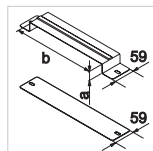

Materijal

- Pocičani čelični lim
- Pocičano prema standardu DIN EN 10327

Debljina čelika

- Poklopac 1,25mm
- Osnova 1,00mm

Dužina kanala

2000mm

Dimenzije kanala
Š x V (mm)

Kanal sa poklopcem