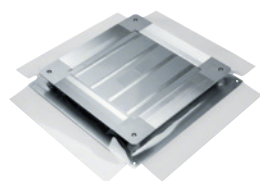

UDB2050080

Nivelirajući donji element podne kutije sa pločom, veličina 2

	Visina (mm)	Pak.	Šifra
- za kanale širine do 240mm	50 - 80	1	UDB2050080
- 4 PVC zaštitne membrane	75 - 125	1	UDB2075125
- dimenzije osnove 486 x 486mm	120 - 170	1	UDB2120170
	165 - 215	1	UDB2165215