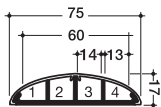

75 x 17	RAL 7030 (siva)	32m	SL1807507030
	RAL 7035 (siva)	32m	SL1807507035
	RAL 7021 (antracit)	32m	SL1807507021

SL1807507035