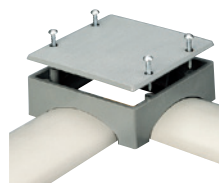

Podni kanali

Karakteristike:

- Za fleksibilno vođenje kanala na podu
- Kombinacija sa tehalit.SL kanalima

- Materijal: PVC
- Dužina 2000m
- Kapacitet po sekciji: NYM 3 x 1,5mm

Dimenzije Š x V (mm)	Boja	Pak.	Šifra
41 x 11	RAL 7030 (siva)	70m	SL1104007030

75 x 17	RAL 7030 (siva)	32m	SL1807507030
	RAL 7035 (siva)	32m	SL1807507035
	RAL 7021 (antracit)	32m	SL1807507021

Podni kanali od aluminija

Karakteristike:

- Za fleksibilno vođenje kanala na podu
- Kombinacija sa tehalit.SL kanalima
- Kanal SLAx je napravljen od sljedećih materijala: poklopac aluminijски, osnova PVC

- Kanal AKAx je u potpunosti napravljen od aluminija
- Dužina 2000m
- Kapacitet po sekciji: NYM 3 x 1,5mm

Dimenzije Š x V (mm)	Boja	Pak.	Šifra
75 x 17	aluminij	2m	SLA180750ELN

125 x 18	aluminij	2m	AKA181250ELN

Priključni sistemi
za radna mjesta

Ravni (podni) lanci za vođenje kablova

Karakteristike:

- Dužina 1m
- Material: Poliamid (PA), bezhalogeni
- Radijus savijanja 250mm

- Kapacitet: 8 kablova 3x1,5mm²
- 2 sekcije za jaku i slabu struju
- Mogućnost zaključavanja u pravom položaju
- Spajanje sa podnim kutijama

	Boja	Pak.	Šifra
Ravni lanac 83x20mm	metalik siva	1	FK17011
	siva	1	FK17035
	crna	1	FK19005

Dodaci

	V x Š x D (mm)	Pak.	Šifra
Kutija za kanal SL1807507035	110 x 110 x 35	1	L50907035
Kutija za systo module, 8 modula 22,5 x 45mm, 2 strane (u kombinaciji sa L50907035)	110 x 110 x 90	1	TEHASOL508
Set za uzemljenje za kanal SLA18075ELN (1 set 5 komada)		1 set	L5806

L50907035