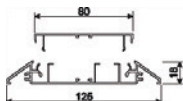

SL1104007030

75 x 17	RAL 7030 (siva)	32m	SL1807507030
	RAL 7035 (siva)	32m	SL1807507035
	RAL 7021 (antracit)	32m	SL1807507021

SL1807507035

SL1807507021

Podni kanali od aluminija

Karakteristike:

- Za fleksibilno vođenje kanala na podu
- Kombinacija sa tehalit.SL kanalima
- Kanal SLAx je napravljen od sljedećih materijala: poklopac aluminijски, osnova PVC

- Kanal AKAx je u potpunosti napravljen od aluminija
- Dužina 2000m
- Kapacitet po sekciji: NYM 3 x 1,5mm

Dimenzije Š x V (mm)	Boja	Pak.	Šifra
75 x 17	aluminij	2m	SLA180750ELN

SLA180750ELN

125 x 18	aluminij	2m	AKA181250ELN
----------	----------	----	---------------------