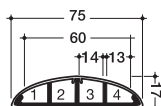

- Kanal AKAx je u potpunosti napravljen od aluminija
- Dužina 2000m
- Kapacitet po sekciji: NYM 3 x 1,5mm

Dimenzije Š x V (mm)	Boja	Pak.	Šifra
75 x 17	aluminij	2m	SLA180750ELN

SLA180750ELN

125 x 18	aluminij	2m	AKA181250ELN
----------	----------	----	---------------------