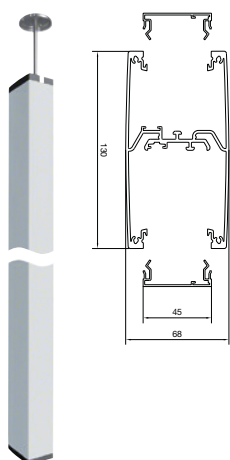

Aluminijski stubovi

Priključni sistemi
za radna mjesta

DAS452700ELN

Stubovi za uklapanje modula na jednoj strani

Visina stropa (mm)	Max. visina upuštenog stropa (mm)	Pak.	Šifra
2700 - 3000	2650	1	DAS452700ELN
3000 - 3300	2950	1	DAS453000ELN
3300 - 3600	3250	1	DAS453300ELN