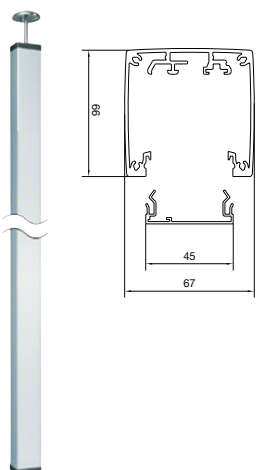

Mini aluminijski stubovi

DAP45700ELN

DAP245700ELN

Mini aluminijski stubovi 650mm

	Pak.	Šifra
za montažu systo modula na jednoj strani (67 x 66mm)	1	DAP45700ELN
za montažu systo modula na obje strane (130 x 68mm)	1	DAP245700ELN

Aluminijski stubovi

Priključni sistemi
za radna mjesta

DAS452700ELN

Stubovi za uklapanje modula na jednoj strani

Visina stropa (mm)	Max. visina upuštenog stropa (mm)	Pak.	Šifra
2700 - 3000	2650	1	DAS452700ELN
3000 - 3300	2950	1	DAS453000ELN
3300 - 3600	3250	1	DAS453300ELN