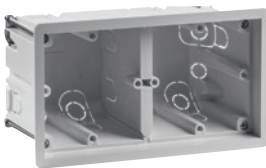

18721020

Ugradne kutije u ravni sa zidom za R.8

Dubina ugradnje (mm)
- Ulaz kabla sa gornje, donje i bočne strane (ovisno o ugrađenom modulu)
- Za P/Ž ugradnju i ugradnju u šuplji zid
- Sa šablonom bušenja za ugradnju u šuplji zid
- Sa montažnim materijalom i adapterom za ugradnju svakog ugradbenog elementa

59 - Vijčani spoj modula sa ugradbenom kutijom uz pomoć isporučenog adaptera
- Za P/Ž ugradnju u ravni sa zidom je potrebno ugradnu kutiju pričvrstiti u P/Ž kućište (šifra 187200x0)

Opis	Izvedba	Pak.	Šifra
Ugradna kutija, bijela	1-struka	1	★ 18721010
	2-struka	1	★ 18721020
	3-struka	1	★ 18721030
	4-struka	1	★ 18721040