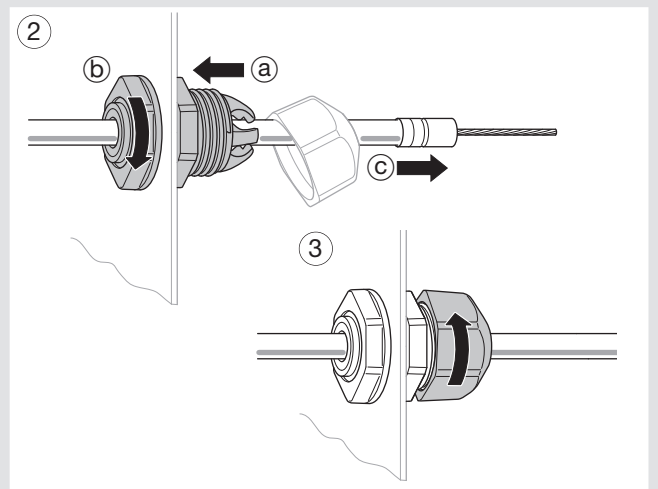

x250

- (FR) Interverrouillage mécanique câble HXB065H
 - (GB) Interlocking wire type HXB065H
 - (DE) Mechanische Verriegelung mit Kabel HXB065H
 - (IT) Interblocco meccanico a cavo HXB065H
 - (ES) Enclavamiento mec. tipo cable int. HXB065H
 - (NL) Mechanische vergrendeling d.m.v. kabel HXB065H
 - (PT) Encravamento mecânico por cabo para HXB065H
 - (NO) Mekanisk forriglingswire HXB065H
 - (GR) Μη ανικτή ανδάλωση HXB065H
 - (PL) Blokada mechaniczna linkowa HXB065H
 - (RU) Тросовая механическая блокировка для HXB065H
 - (CN) 壳架缆绳联锁 HXB065H
- Notice d'instructions
 - User instructions
 - Montageanleitung
 - Istruzioni di montaggio
 - Instrucciones de uso
 - Gebruiksaanwijzing
 - Instruções de instalação
 - Bruksanvisning
 - Οδηγίες χρήσεως
 - Instrukcja obsługi
 - Руководство по эксплуатации
 - 用戶手冊

3 P - 4 P ①

②

③ 4 P

3 P - 4 P

④

⑤

- Vérification du montage
- Check the correct assembly
- Überprüfung der korrekten Ankopplung
- Verifica accoppiamento
- Verificación del acoplamiento
- Controle van de juiste koppeling
- Verificação do acoplamento
- Funksjonstest
- Έλεγχος σωστής σύνδεσης
- Sprawdzenie poprawności zainstalowania
- Контроль правильности взаимной блокировки
- 确认正确联接