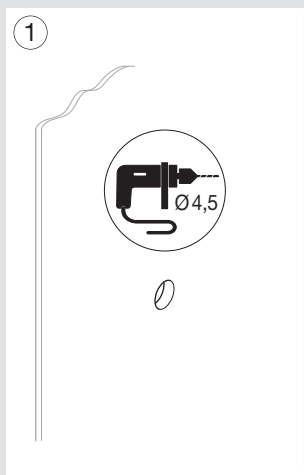

x250

- (FR) Interverrouillage mécanique câble HXB065H
 - (GB) Interlocking wire type HXB065H
 - (DE) Mechanische Verriegelung mit Kabel HXB065H
 - (IT) Interblocco meccanico a cavo HXB065H
 - (ES) Enclavamiento mec. tipo cable int. HXB065H
 - (NL) Mechanische vergrendeling d.m.v. kabel HXB065H
 - (PT) Encravamento mecânico por cabo para HXB065H
 - (NO) Mekanisk forriglingswire HXB065H
 - (GR) Μη ανικτή ανδάλωση HXB065H
 - (PL) Blokada mechaniczna linkowa HXB065H
 - (RU) Тросовая механическая блокировка для HXB065H
 - (CN) 壳架缆绳联锁 HXB065H
- Notice d'instructions
 - User instructions
 - Montageanleitung
 - Istruzioni di montaggio
 - Instrucciones de uso
 - Gebruiksaanwijzing
 - Instruções de instalação
 - Bruksanvisning
 - Οδηγίες χρήσεως
 - Instrukcja obsługi
 - Руководство по эксплуатации
 - 用戶手冊

3 P - 4 P ①

②

③ 4 P

3 P - 4 P

④

⑤

- Vérification du montage
- Check the correct assembly
- Überprüfung der korrekten Ankopplung
- Verifica accoppiamento
- Verificación del acoplamiento
- Controle van de juiste koppeling
- Verificação do acoplamento
- Funksjonstest
- Έλεγχος σωστής σύνδεσης
- Sprawdzenie poprawności zainstalowania
- Контроль правильности взаимной блокировки
- 确认正确联接