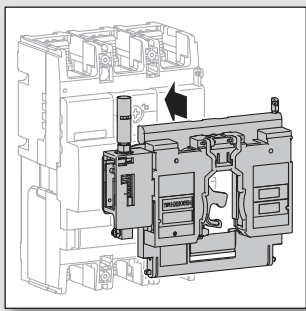

x250

- (FR) Interverrouillage mécanique câble HXB065H
 - (GB) Interlocking wire type HXB065H
 - (DE) Mechanische Verriegelung mit Kabel HXB065H
 - (IT) Interblocco meccanico a cavo HXB065H
 - (ES) Enclavamiento mec. tipo cable int. HXB065H
 - (NL) Mechanische vergrendeling d.m.v. kabel HXB065H
 - (PT) Encravamento mecânico por cabo para HXB065H
 - (NO) Mekanisk forriglingswire HXB065H
 - (GR) Μη ανικτή ανδάλωση HXB065H
 - (PL) Blokada mechaniczna linkowa HXB065H
 - (RU) Тросовая механическая блокировка для HXB065H
 - (CN) 壳架缆绳联锁 HXB065H
- Notice d'instructions
 - User instructions
 - Montageanleitung
 - Istruzioni di montaggio
 - Instrucciones de uso
 - Gebruiksaanwijzing
 - Instruções de instalação
 - Bruksanvisning
 - Οδηγίες χρήσεως
 - Instrukcja obsługi
 - Руководство по эксплуатации
 - 用戶手冊

3 P - 4 P ①

②

③ 4 P

3 P - 4 P

④

⑤

- Vérification du montage
- Check the correct assembly
- Überprüfung der korrekten Ankopplung
- Verifica accoppiamento
- Verificación del acoplamiento
- Controle van de juiste koppeling
- Verificação do acoplamento
- Funksjonstest
- Έλεγχος σωστής σύνδεσης
- Sprawdzenie poprawności zainstalowania
- Контроль правильности взаимной блокировки
- 确认正确联接