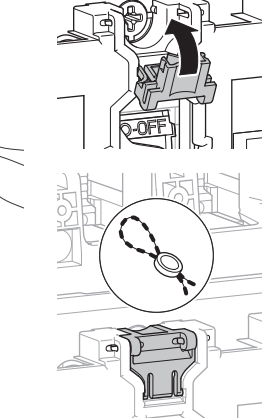

x250

- (FR) Interverrouillage mécanique câble HXB065H
 - (GB) Interlocking wire type HXB065H
 - (DE) Mechanische Verriegelung mit Kabel HXB065H
 - (IT) Interblocco meccanico a cavo HXB065H
 - (ES) Enclavamiento mec. tipo cable int. HXB065H
 - (NL) Mechanische vergrendeling d.m.v. kabel HXB065H
 - (PT) Encravamento mecânico por cabo para HXB065H
 - (NO) Mekanisk forriglingswire HXB065H
 - (GR) Μη ανικτή ανδάλωση HXB065H
 - (PL) Blokada mechaniczna linkowa HXB065H
 - (RU) Тросовая механическая блокировка для HXB065H
 - (CN) 壳架缆绳联锁 HXB065H
- Notice d'instructions
 - User instructions
 - Montageanleitung
 - Istruzioni di montaggio
 - Instrucciones de uso
 - Gebruiksaanwijzing
 - Instruções de instalação
 - Bruksanvisning
 - Οδηγίες χρήσεως
 - Instrukcja obsługi
 - Руководство по эксплуатации
 - 用戶手冊

3 P - 4 P ①

②

③ 4 P

3 P - 4 P

④

⑤

- Vérification du montage
- Check the correct assembly
- Überprüfung der korrekten Ankopplung
- Verifica accoppiamento
- Verificación del acoplamiento
- Controle van de juiste koppeling
- Verificação do acoplamento
- Funksjonstest
- Έλεγχος σωστής σύνδεσης
- Sprawdzenie poprawności zainstalowania
- Контроль правильности взаимной блокировки
- 确认正确联接