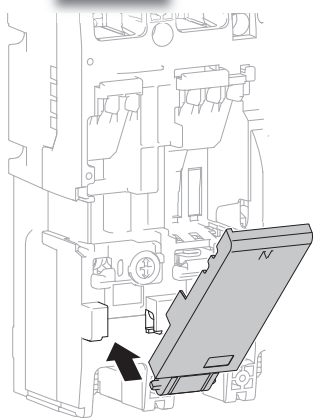

x250

- (FR) Interverrouillage mécanique câble HXB065H
 - (GB) Interlocking wire type HXB065H
 - (DE) Mechanische Verriegelung mit Kabel HXB065H
 - (IT) Interblocco meccanico a cavo HXB065H
 - (ES) Enclavamiento mec. tipo cable int. HXB065H
 - (NL) Mechanische vergrendeling d.m.v. kabel HXB065H
 - (PT) Encravamento mecânico por cabo para HXB065H
 - (NO) Mekanisk forriglingswire HXB065H
 - (GR) Μη ανικτή ανδάλωση HXB065H
 - (PL) Blokada mechaniczna linkowa HXB065H
 - (RU) Тросовая механическая блокировка для HXB065H
 - (CN) 壳架缆绳联锁 HXB065H
- Notice d'instructions
 - User instructions
 - Montageanleitung
 - Istruzioni di montaggio
 - Instrucciones de uso
 - Gebruiksaanwijzing
 - Instruções de instalação
 - Bruksanvisning
 - Οδηγίες χρήσεως
 - Instrukcja obsługi
 - Руководство по эксплуатации
 - 用戶手冊

3 P - 4 P ①

②

③ 4 P

3 P - 4 P

④

⑤

- Vérification du montage
- Check the correct assembly
- Überprüfung der korrekten Ankopplung
- Verifica accoppiamento
- Verificación del acoplamiento
- Controle van de juiste koppeling
- Verificação do acoplamento
- Funksjonstest
- Έλεγχος σωστής σύνδεσης
- Sprawdzenie poprawności zainstalowania
- Контроль правильности взаимной блокировки
- 确认正确联接