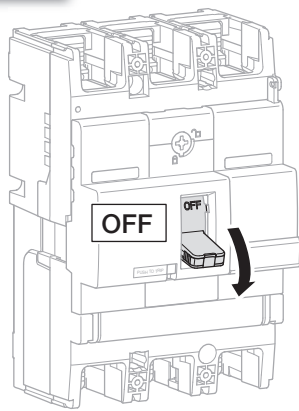

x250

- (FR) Interverrouillage mécanique câble HXB065H
 - (GB) Interlocking wire type HXB065H
 - (DE) Mechanische Verriegelung mit Kabel HXB065H
 - (IT) Interblocco meccanico a cavo HXB065H
 - (ES) Enclavamiento mec. tipo cable int. HXB065H
 - (NL) Mechanische vergrendeling d.m.v. kabel HXB065H
 - (PT) Encravamento mecânico por cabo para HXB065H
 - (NO) Mekanisk forriglingswire HXB065H
 - (GR) Μη ανικτή ανδάλωση HXB065H
 - (PL) Blokada mechaniczna linkowa HXB065H
 - (RU) Тросовая механическая блокировка для HXB065H
 - (CN) 壳架缆绳联锁 HXB065H
- Notice d'instructions
 - User instructions
 - Montageanleitung
 - Istruzioni di montaggio
 - Instrucciones de uso
 - Gebruiksaanwijzing
 - Instruções de instalação
 - Bruksanvisning
 - Οδηγίες χρήσεως
 - Instrukcja obsługi
 - Руководство по эксплуатации
 - 用戶手冊

3 P - 4 P ①

②

③ 4 P

3 P - 4 P

④

⑤

- Vérification du montage
- Check the correct assembly
- Überprüfung der korrekten Ankopplung
- Verifica accoppiamento
- Verificación del acoplamiento
- Controle van de juiste koppeling
- Verificação do acoplamento
- Funksjonstest
- Έλεγχος σωστής σύνδεσης
- Sprawdzenie poprawności zainstalowania
- Контроль правильности взаимной блокировки
- 确认正确联接