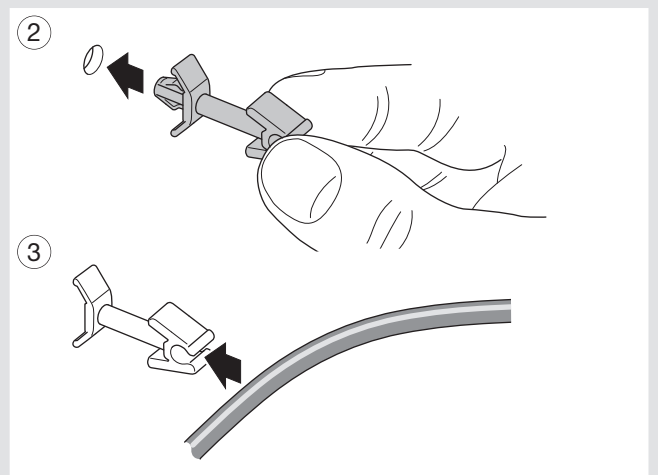

x250

- (FR) Interverrouillage mécanique câble HXB065H
 - (GB) Interlocking wire type HXB065H
 - (DE) Mechanische Verriegelung mit Kabel HXB065H
 - (IT) Interblocco meccanico a cavo HXB065H
 - (ES) Enclavamiento mec. tipo cable int. HXB065H
 - (NL) Mechanische vergrendeling d.m.v. kabel HXB065H
 - (PT) Encravamento mecânico por cabo para HXB065H
 - (NO) Mekanisk forriglingswire HXB065H
 - (GR) Μη ανικτή ανδάλωση HXB065H
 - (PL) Blokada mechaniczna linkowa HXB065H
 - (RU) Тросовая механическая блокировка для HXB065H
 - (CN) 壳架缆绳联锁 HXB065H
- Notice d'instructions
 - User instructions
 - Montageanleitung
 - Istruzioni di montaggio
 - Instrucciones de uso
 - Gebruiksaanwijzing
 - Instruções de instalação
 - Bruksanvisning
 - Οδηγίες χρήσεως
 - Instrukcja obsługi
 - Руководство по эксплуатации
 - 用戶手冊

3 P - 4 P ①

②

③ 4 P

3 P - 4 P

④

⑤

- Vérification du montage
- Check the correct assembly
- Überprüfung der korrekten Ankopplung
- Verifica accoppiamento
- Verificación del acoplamiento
- Controle van de juiste koppeling
- Verificação do acoplamento
- Funksjonstest
- Έλεγχος σωστής σύνδεσης
- Sprawdzenie poprawności zainstalowania
- Контроль правильности взаимной блокировки
- 确认正确联接