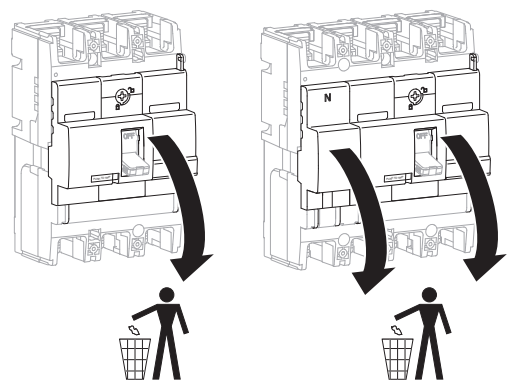

x250

- (FR) Interverrouillage mécanique câble HXB065H
 - (GB) Interlocking wire type HXB065H
 - (DE) Mechanische Verriegelung mit Kabel HXB065H
 - (IT) Interblocco meccanico a cavo HXB065H
 - (ES) Enclavamiento mec. tipo cable int. HXB065H
 - (NL) Mechanische vergrendeling d.m.v. kabel HXB065H
 - (PT) Encravamento mecânico por cabo para HXB065H
 - (NO) Mekanisk forriglingswire HXB065H
 - (GR) Μη ανικτή ανδάλωση HXB065H
 - (PL) Blokada mechaniczna linkowa HXB065H
 - (RU) Тросовая механическая блокировка для HXB065H
 - (CN) 壳架缆绳联锁 HXB065H
- Notice d'instructions
 - User instructions
 - Montageanleitung
 - Istruzioni di montaggio
 - Instrucciones de uso
 - Gebruiksaanwijzing
 - Instruções de instalação
 - Bruksanvisning
 - Οδηγίες χρήσεως
 - Instrukcja obsługi
 - Руководство по эксплуатации
 - 用戶手冊

3 P - 4 P ①

②

③ 4 P

3 P - 4 P

④

⑤

- Vérification du montage
- Check the correct assembly
- Überprüfung der korrekten Ankopplung
- Verifica accoppiamento
- Verificación del acoplamiento
- Controle van de juiste koppeling
- Verificação do acoplamento
- Funksjonstest
- Έλεγχος σωστής σύνδεσης
- Sprawdzenie poprawności zainstalowania
- Контроль правильности взаимной блокировки
- 确认正确联接