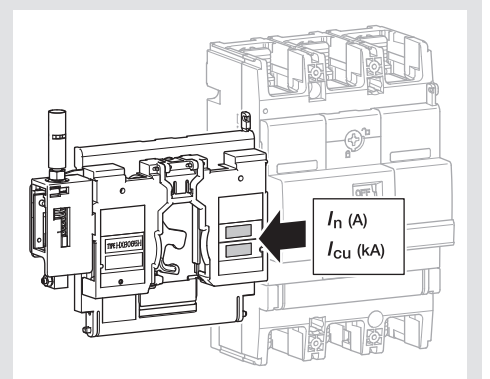

x250

- (FR) Interverrouillage mécanique câble HXB065H
 - (GB) Interlocking wire type HXB065H
 - (DE) Mechanische Verriegelung mit Kabel HXB065H
 - (IT) Interblocco meccanico a cavo HXB065H
 - (ES) Enclavamiento mec. tipo cable int. HXB065H
 - (NL) Mechanische vergrendeling d.m.v. kabel HXB065H
 - (PT) Encravamento mecânico por cabo para HXB065H
 - (NO) Mekanisk forriglingswire HXB065H
 - (GR) Μη ανικτή ανδάλωση HXB065H
 - (PL) Blokada mechaniczna linkowa HXB065H
 - (RU) Тросовая механическая блокировка для HXB065H
 - (CN) 壳架缆绳联锁 HXB065H
- Notice d'instructions
 - User instructions
 - Montageanleitung
 - Istruzioni di montaggio
 - Instrucciones de uso
 - Gebruiksaanwijzing
 - Instruções de instalação
 - Bruksanvisning
 - Οδηγίες χρήσεως
 - Instrukcja obsługi
 - Руководство по эксплуатации
 - 用戶手冊

3 P - 4 P ①

②

③ 4 P

3 P - 4 P

④

⑤

- Vérification du montage
- Check the correct assembly
- Überprüfung der korrekten Ankopplung
- Verifica accoppiamento
- Verificación del acoplamiento
- Controle van de juiste koppeling
- Verificação do acoplamento
- Funksjonstest
- Έλεγχος σωστής σύνδεσης
- Sprawdzenie poprawności zainstalowania
- Контроль правильности взаимной блокировки
- 确认正确联接