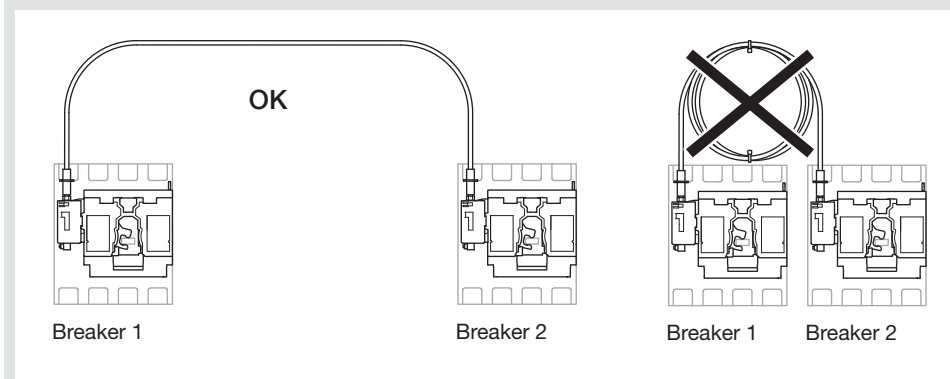

x250

- (FR) Interverrouillage mécanique câble HXB065H
 - (GB) Interlocking wire type HXB065H
 - (DE) Mechanische Verriegelung mit Kabel HXB065H
 - (IT) Interblocco meccanico a cavo HXB065H
 - (ES) Enclavamiento mec. tipo cable int. HXB065H
 - (NL) Mechanische vergrendeling d.m.v. kabel HXB065H
 - (PT) Encravamento mecânico por cabo para HXB065H
 - (NO) Mekanisk forriglingswire HXB065H
 - (GR) Μη ανικτή ανδάλωση HXB065H
 - (PL) Blokada mechaniczna linkowa HXB065H
 - (RU) Тросовая механическая блокировка для HXB065H
 - (CN) 壳架缆绳联锁 HXB065H
- Notice d'instructions
 - User instructions
 - Montageanleitung
 - Istruzioni di montaggio
 - Instrucciones de uso
 - Gebruiksaanwijzing
 - Instruções de instalação
 - Bruksanvisning
 - Οδηγίες χρήσεως
 - Instrukcja obsługi
 - Руководство по эксплуатации
 - 用戶手冊

3 P - 4 P ①

②

③ 4 P

3 P - 4 P

④

⑤

- Vérification du montage
- Check the correct assembly
- Überprüfung der korrekten Ankopplung
- Verifica accoppiamento
- Verificación del acoplamiento
- Controle van de juiste koppeling
- Verificação do acoplamento
- Funksjonstest
- Έλεγχος σωστής σύνδεσης
- Sprawdzenie poprawności zainstalowania
- Контроль правильности взаимной блокировки
- 确认正确联接