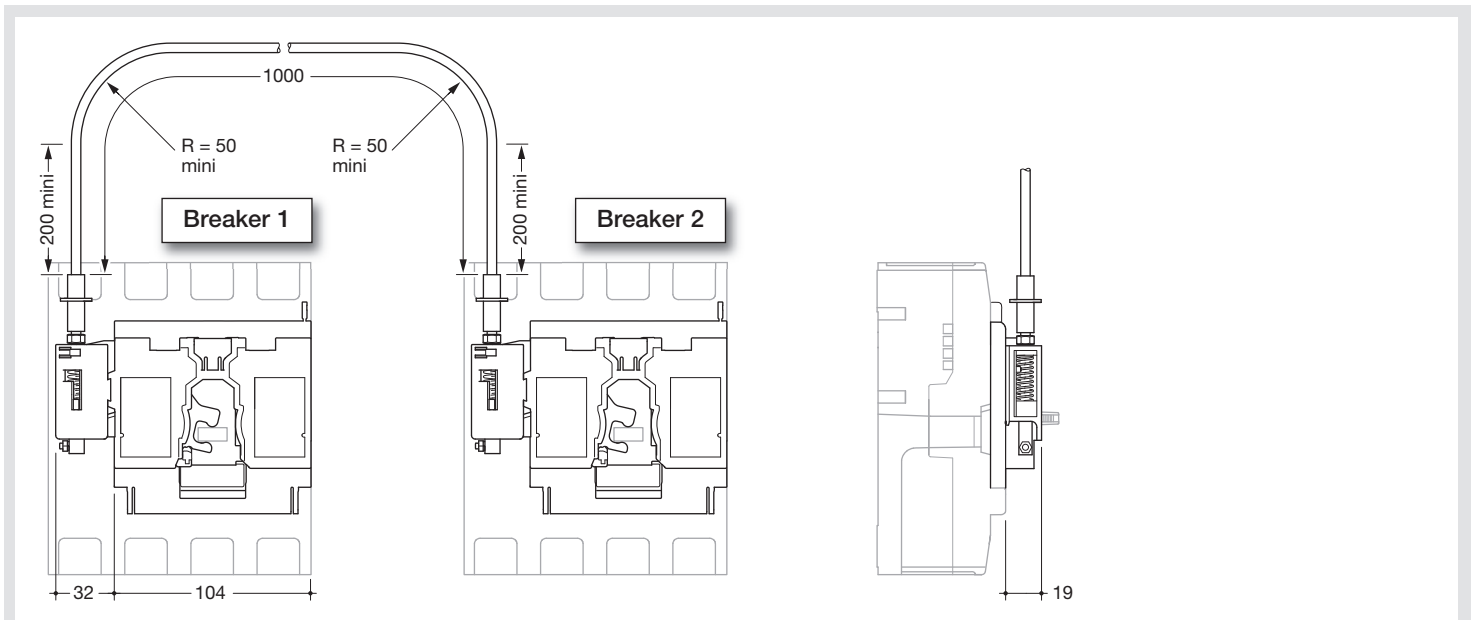

x250

- (FR) Interverrouillage mécanique câble HXB065H
 - (GB) Interlocking wire type HXB065H
 - (DE) Mechanische Verriegelung mit Kabel HXB065H
 - (IT) Interblocco meccanico a cavo HXB065H
 - (ES) Enclavamiento mec. tipo cable int. HXB065H
 - (NL) Mechanische vergrendeling d.m.v. kabel HXB065H
 - (PT) Encravamento mecânico por cabo para HXB065H
 - (NO) Mekanisk forriglingswire HXB065H
 - (GR) Μη ανικτή ανδάλωση HXB065H
 - (PL) Blokada mechaniczna linkowa HXB065H
 - (RU) Тросовая механическая блокировка для HXB065H
 - (CN) 壳架缆绳联锁 HXB065H
- Notice d'instructions
 - User instructions
 - Montageanleitung
 - Istruzioni di montaggio
 - Instrucciones de uso
 - Gebruiksaanwijzing
 - Instruções de instalação
 - Bruksanvisning
 - Οδηγίες χρήσεως
 - Instrukcja obsługi
 - Руководство по эксплуатации
 - 用戶手冊

3 P - 4 P ①

②

③ 4 P

3 P - 4 P

④

⑤

- Vérification du montage
- Check the correct assembly
- Überprüfung der korrekten Ankopplung
- Verifica accoppiamento
- Verificación del acoplamiento
- Controle van de juiste koppeling
- Verificação do acoplamento
- Funksjonstest
- Έλεγχος σωστής σύνδεσης
- Sprawdzenie poprawności zainstalowania
- Контроль правильности взаимной блокировки
- 确认正确联接