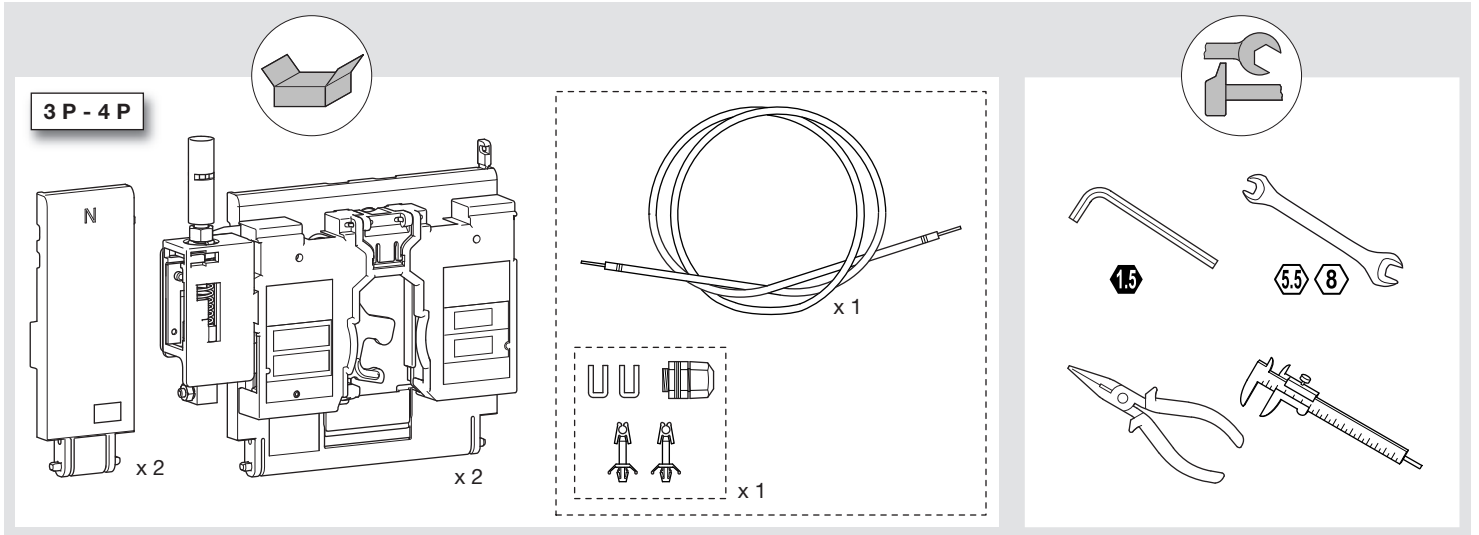

x250

- (FR) Interverrouillage mécanique câble HXB065H
 - (GB) Interlocking wire type HXB065H
 - (DE) Mechanische Verriegelung mit Kabel HXB065H
 - (IT) Interblocco meccanico a cavo HXB065H
 - (ES) Enclavamiento mec. tipo cable int. HXB065H
 - (NL) Mechanische vergrendeling d.m.v. kabel HXB065H
 - (PT) Encravamento mecânico por cabo para HXB065H
 - (NO) Mekanisk forriglingswire HXB065H
 - (GR) Μη ανικτή ανδάλωση HXB065H
 - (PL) Blokada mechaniczna linkowa HXB065H
 - (RU) Тросовая механическая блокировка для HXB065H
 - (CN) 壳架缆绳联锁 HXB065H
- Notice d'instructions
 - User instructions
 - Montageanleitung
 - Istruzioni di montaggio
 - Instrucciones de uso
 - Gebruiksaanwijzing
 - Instruções de instalação
 - Bruksanvisning
 - Οδηγίες χρήσεως
 - Instrukcja obsługi
 - Руководство по эксплуатации
 - 用戶手冊

3 P - 4 P ①

②

③ 4 P

3 P - 4 P

④

⑤

- Vérification du montage
- Check the correct assembly
- Überprüfung der korrekten Ankopplung
- Verifica accoppiamento
- Verificación del acoplamiento
- Controle van de juiste koppeling
- Verificação do acoplamento
- Funksjonstest
- Έλεγχος σωστής σύνδεσης
- Sprawdzenie poprawności zainstalowania
- Контроль правильности взаимной блокировки
- 确认正确联接