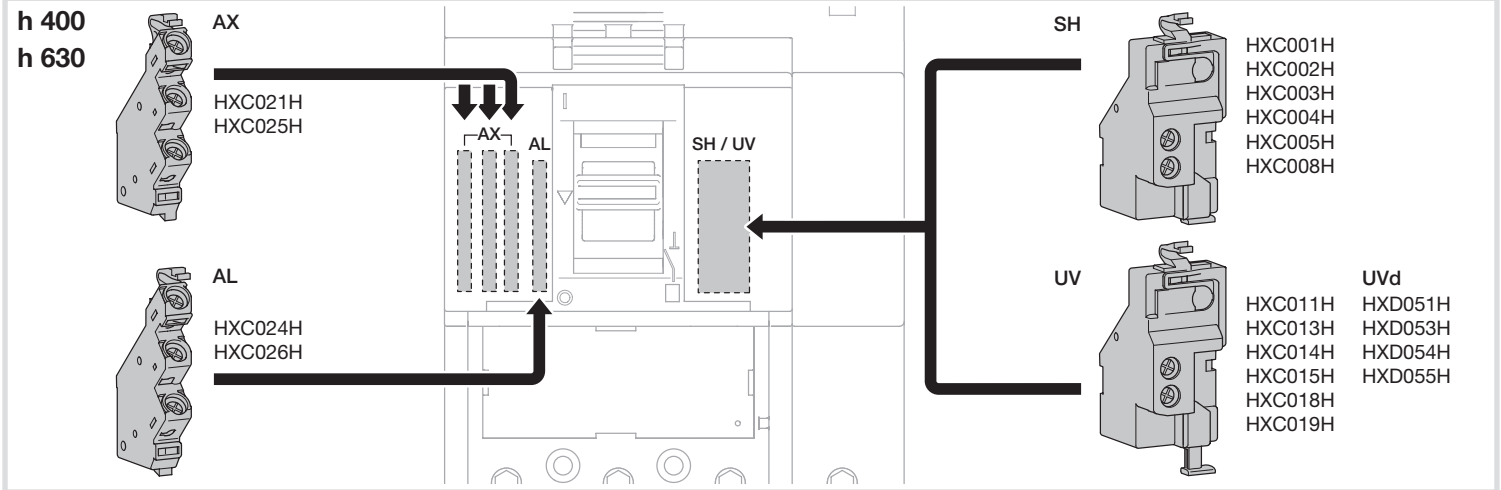

6H5532e

- (FR) Auxiliaires internes HXC, D, E, F...
- (GB) Auxiliaries HXC, D, E, F...
- (DE) Zubehör HXC, D, E, F...
- (IT) Ausiliari HXC, D, E, F...
- (ES) Auxiliares eléctricos HXC, D, E, F...
- (NL) Hulpelement HXC, D, E, F...
- (PT) Auxiliares HXC, D, E, F...
- (NO) Tilleggsblokker HXC, D, E, F...
- (GR) Βοηθ. επαφή υπότασης HXC, D, E, F...
- (PL) Akcesoria HXC, D, E, F...
- (RU) ...Доп. принадлежности HXC, D, E, F
- (CN) 辅助触点 HXC, D, E, F...

**h250 → h1600**