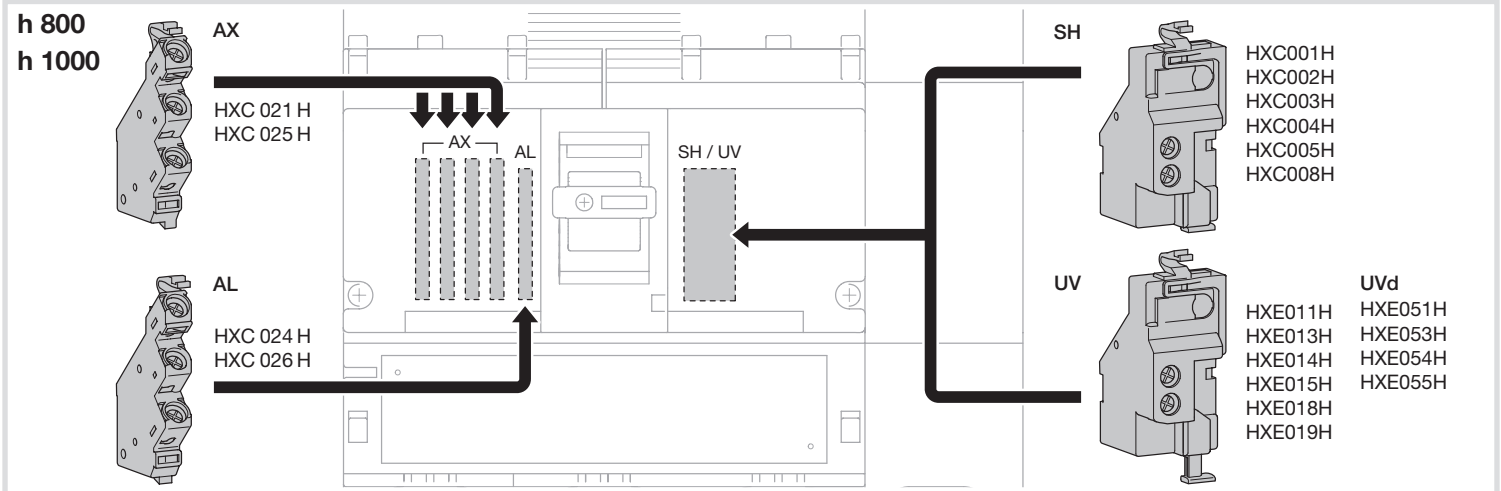

6H5532e

- (FR) Auxiliaires internes HXC, D, E, F...
- (GB) Auxiliaries HXC, D, E, F...
- (DE) Zubehör HXC, D, E, F...
- (IT) Ausiliari HXC, D, E, F...
- (ES) Auxiliares eléctricos HXC, D, E, F...
- (NL) Hulpelement HXC, D, E, F...
- (PT) Auxiliares HXC, D, E, F...
- (NO) Tilleggsblokker HXC, D, E, F...
- (GR) Βοηθ. επαφή υπότασης HXC, D, E, F...
- (PL) Akcesoria HXC, D, E, F...
- (RU) ...Доп. принадлежности HXC, D, E, F
- (CN) 辅助触点 HXC, D, E, F...

**h250 → h1600**